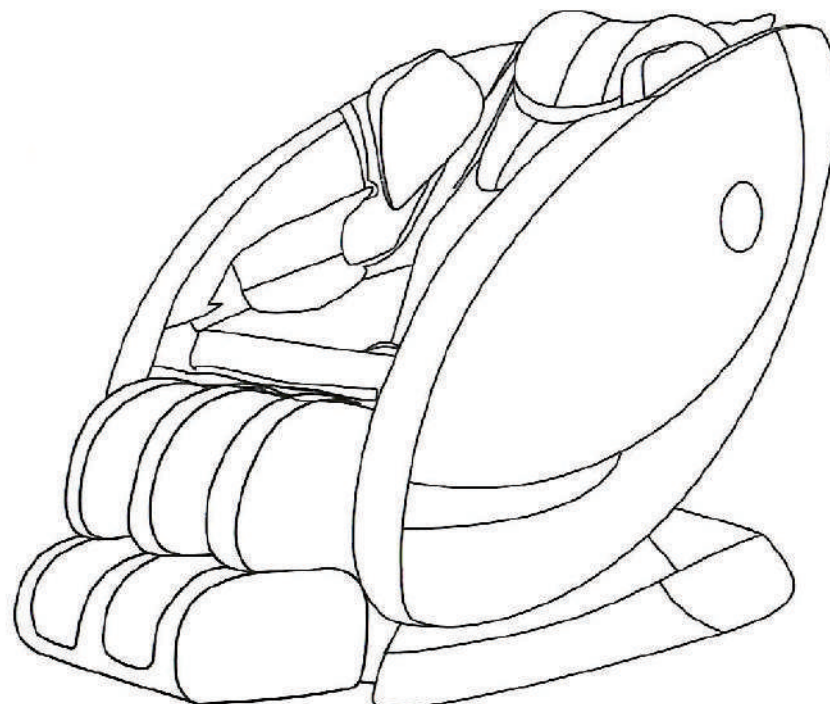

МАССАЖНОЕ КРЕСЛО VF-M98