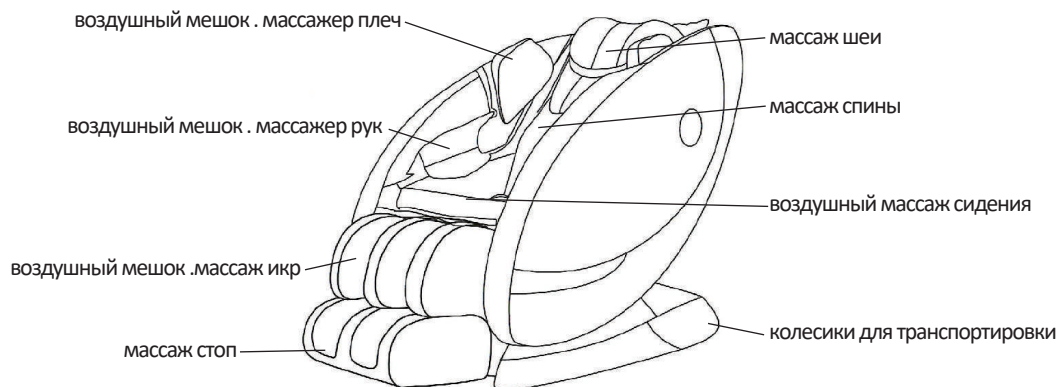

- Не двигайте массажное кресло, когда оно используется.
- Перемещение массажного кресла может привести к повреждению пола. Будьте аккуратны при перемещении
- Не роняйте и не отпускайте кресло внезапно во время движения
- Использование двух человек рекомендуется. Один человек поддерживает спинку, второй в области массажа ног.

VICTORYFIT
BE N°1