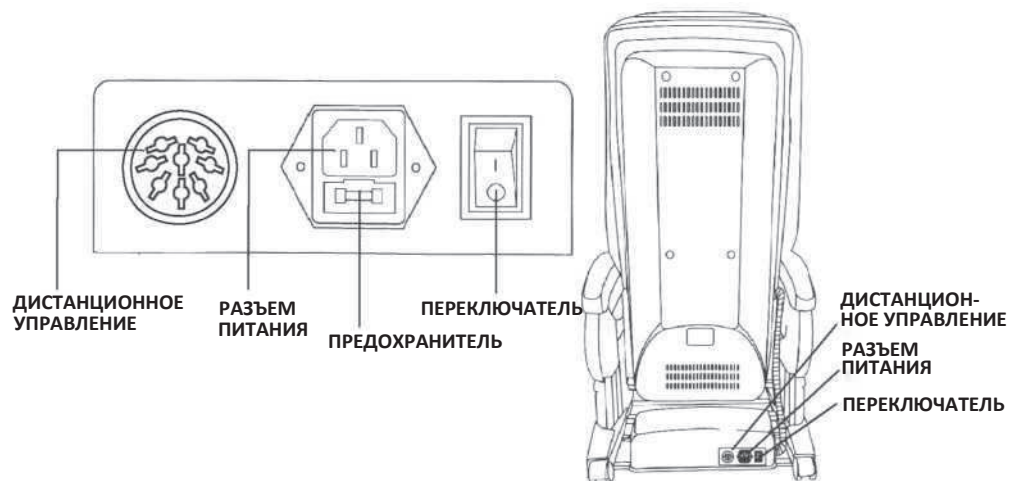

Название деталей устройства и функционал