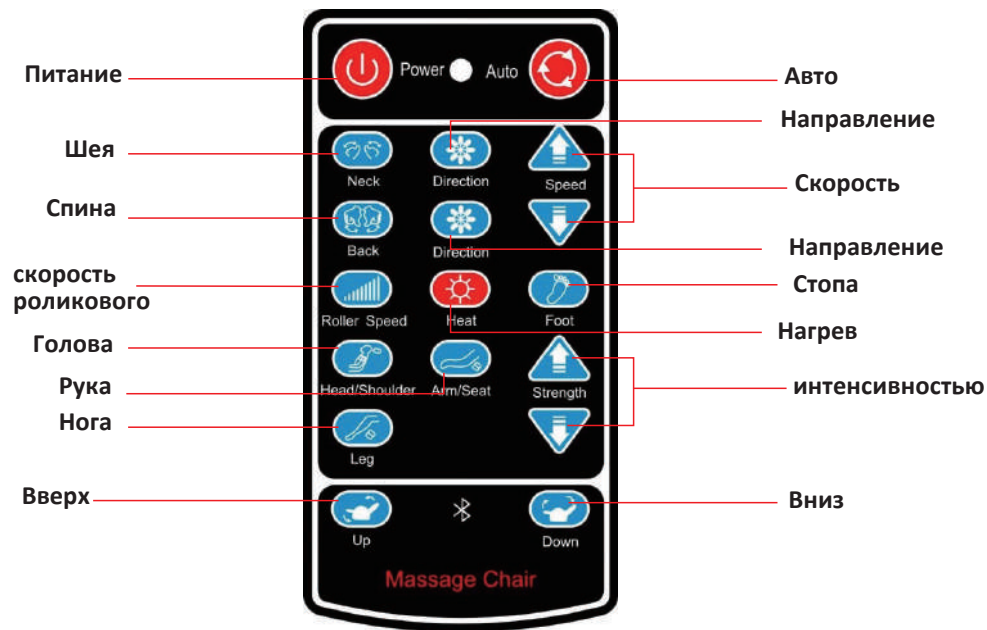

Воздух: при работе с пневматическим массажем рук/плечами/ногами данная кнопка позволяет управлять интенсивностью массажа. Нажмите для перехода к более высокой интенсивности массажа, нажмите

 , для перехода к массажу низкой интенсивности. Когда функция пневмомассажа выключена, кнопка неактивна.

Вверх:  нажмите и удерживайте, чтобы поднять спинку кресла массажера (когда спинка поднимается вверх, функция массажа автоматически приостанавливается).

Вниз:  нажмите и удерживайте, чтобы опустить спинку кресла массажера (когда спинка опускается, функция массажа автоматически приостанавливается).

Скорость: включите для управления скоростью массажа разминания и роликового массажа, нажмите для включения массажа высокой интенсивности. Нажмите  , для включения массажа низкой интенсивности. В случае, когда функция разминающего массажа и роликового массажа отключена, данная кнопка неактивна.

Схема панели управления

Питание: нажмите кнопку, для включения в автоматическом режиме

Автоматический режим (авто) :

- Автоматический режим массажа всего тела
- Режим сна
- Автоматический режим массажа верхнего плечевого пояса
- Автоматический режим массажа ног